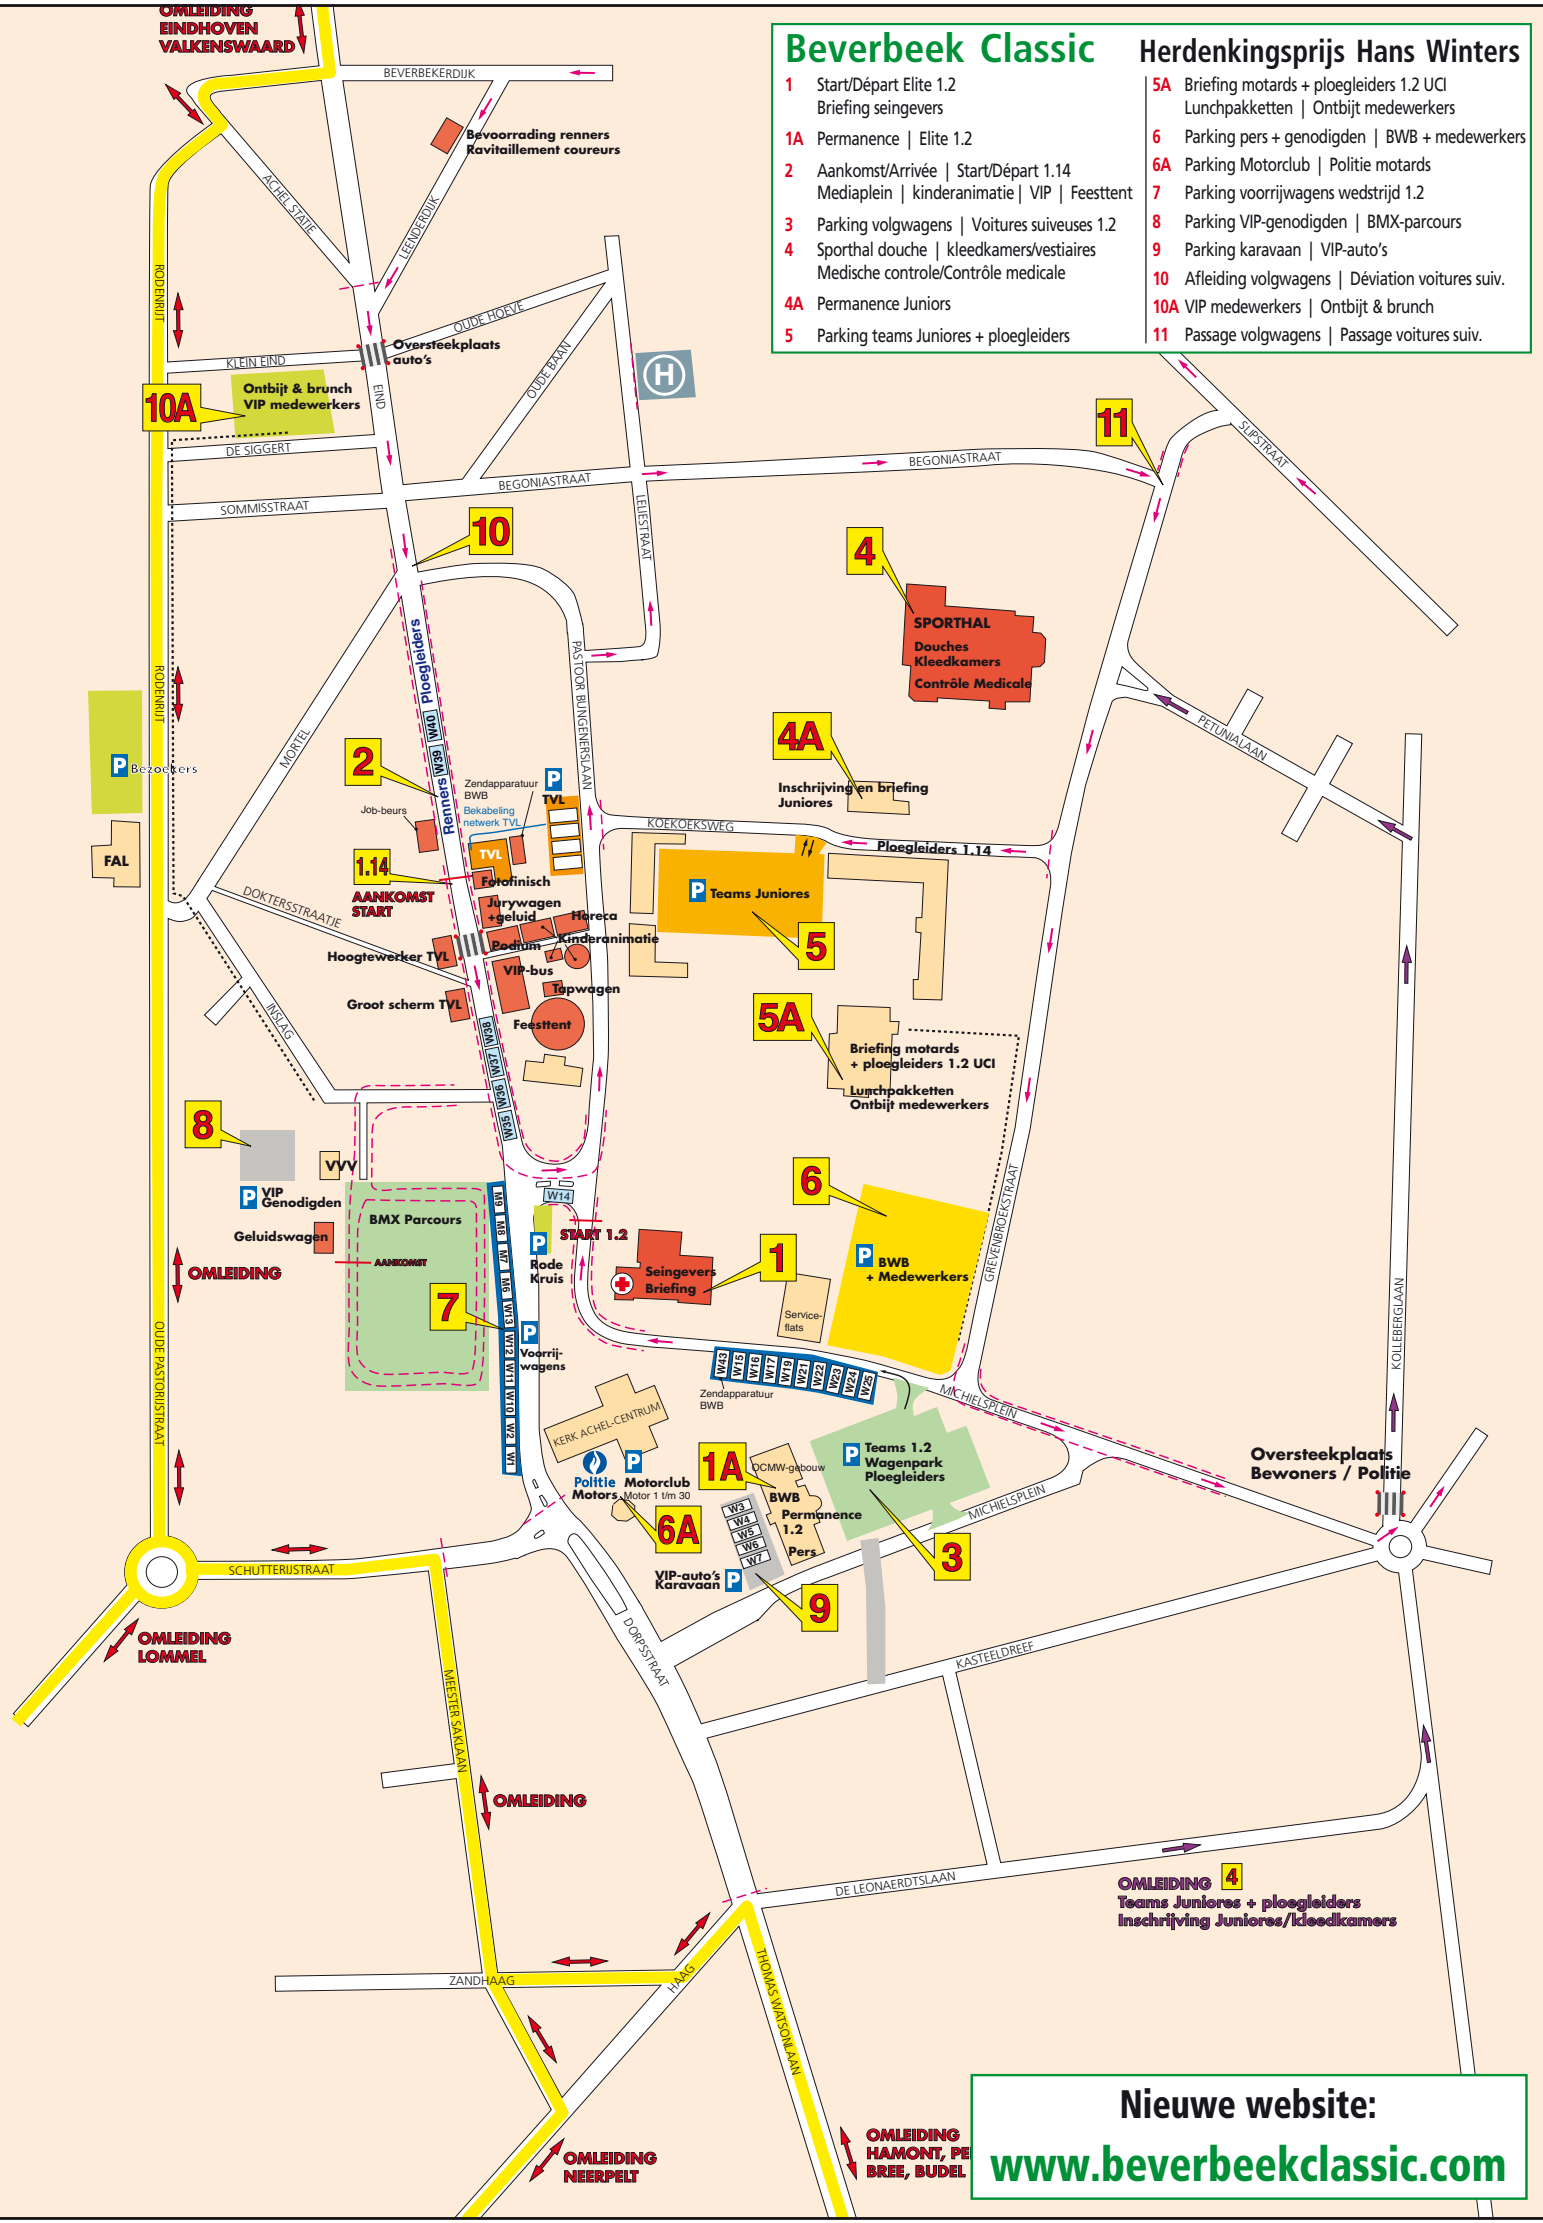

Beverbeek Classic

Herdenkingsprijs Hans Winters

- 1 Start/Départ Elite 1.2
Briefing seingever
- 1A Permanence | Elite 1.2
- 2 Aankomst/Arrivée | Start/Départ 1.14
Mediaplein | kinderaanime | VIP | Feesttent
- 3 Parking volgagens | Voitures suiveuses 1.2
- 4 Sporthal douche | kleedkamers/vestiaires
Medische controle/Contrôle medicale
- 4A Permanence Juniors
- 5 Parking teams Juniores + ploegleiders

- 5A Briefing motards + ploegleiders 1.2 UCI
Lunchpakketten | Ontbijt medewerkers
- 6 Parking pers + genodigden | BWB + medewerkers
- 6A Parking Motorclub | Politie motards
- 7 Parking voorrijwagens wedstrijd 1.2
- 8 Parking VIP-genodigden | BMX-parcours
- 9 Parking karavaan | VIP-auto's
- 10 Afleiding volgagens | Déviation voitures suiv.
- 10A VIP medewerkers | Ontbijt & brunch
- 11 Passage volgagens | Passage voitures suiv.