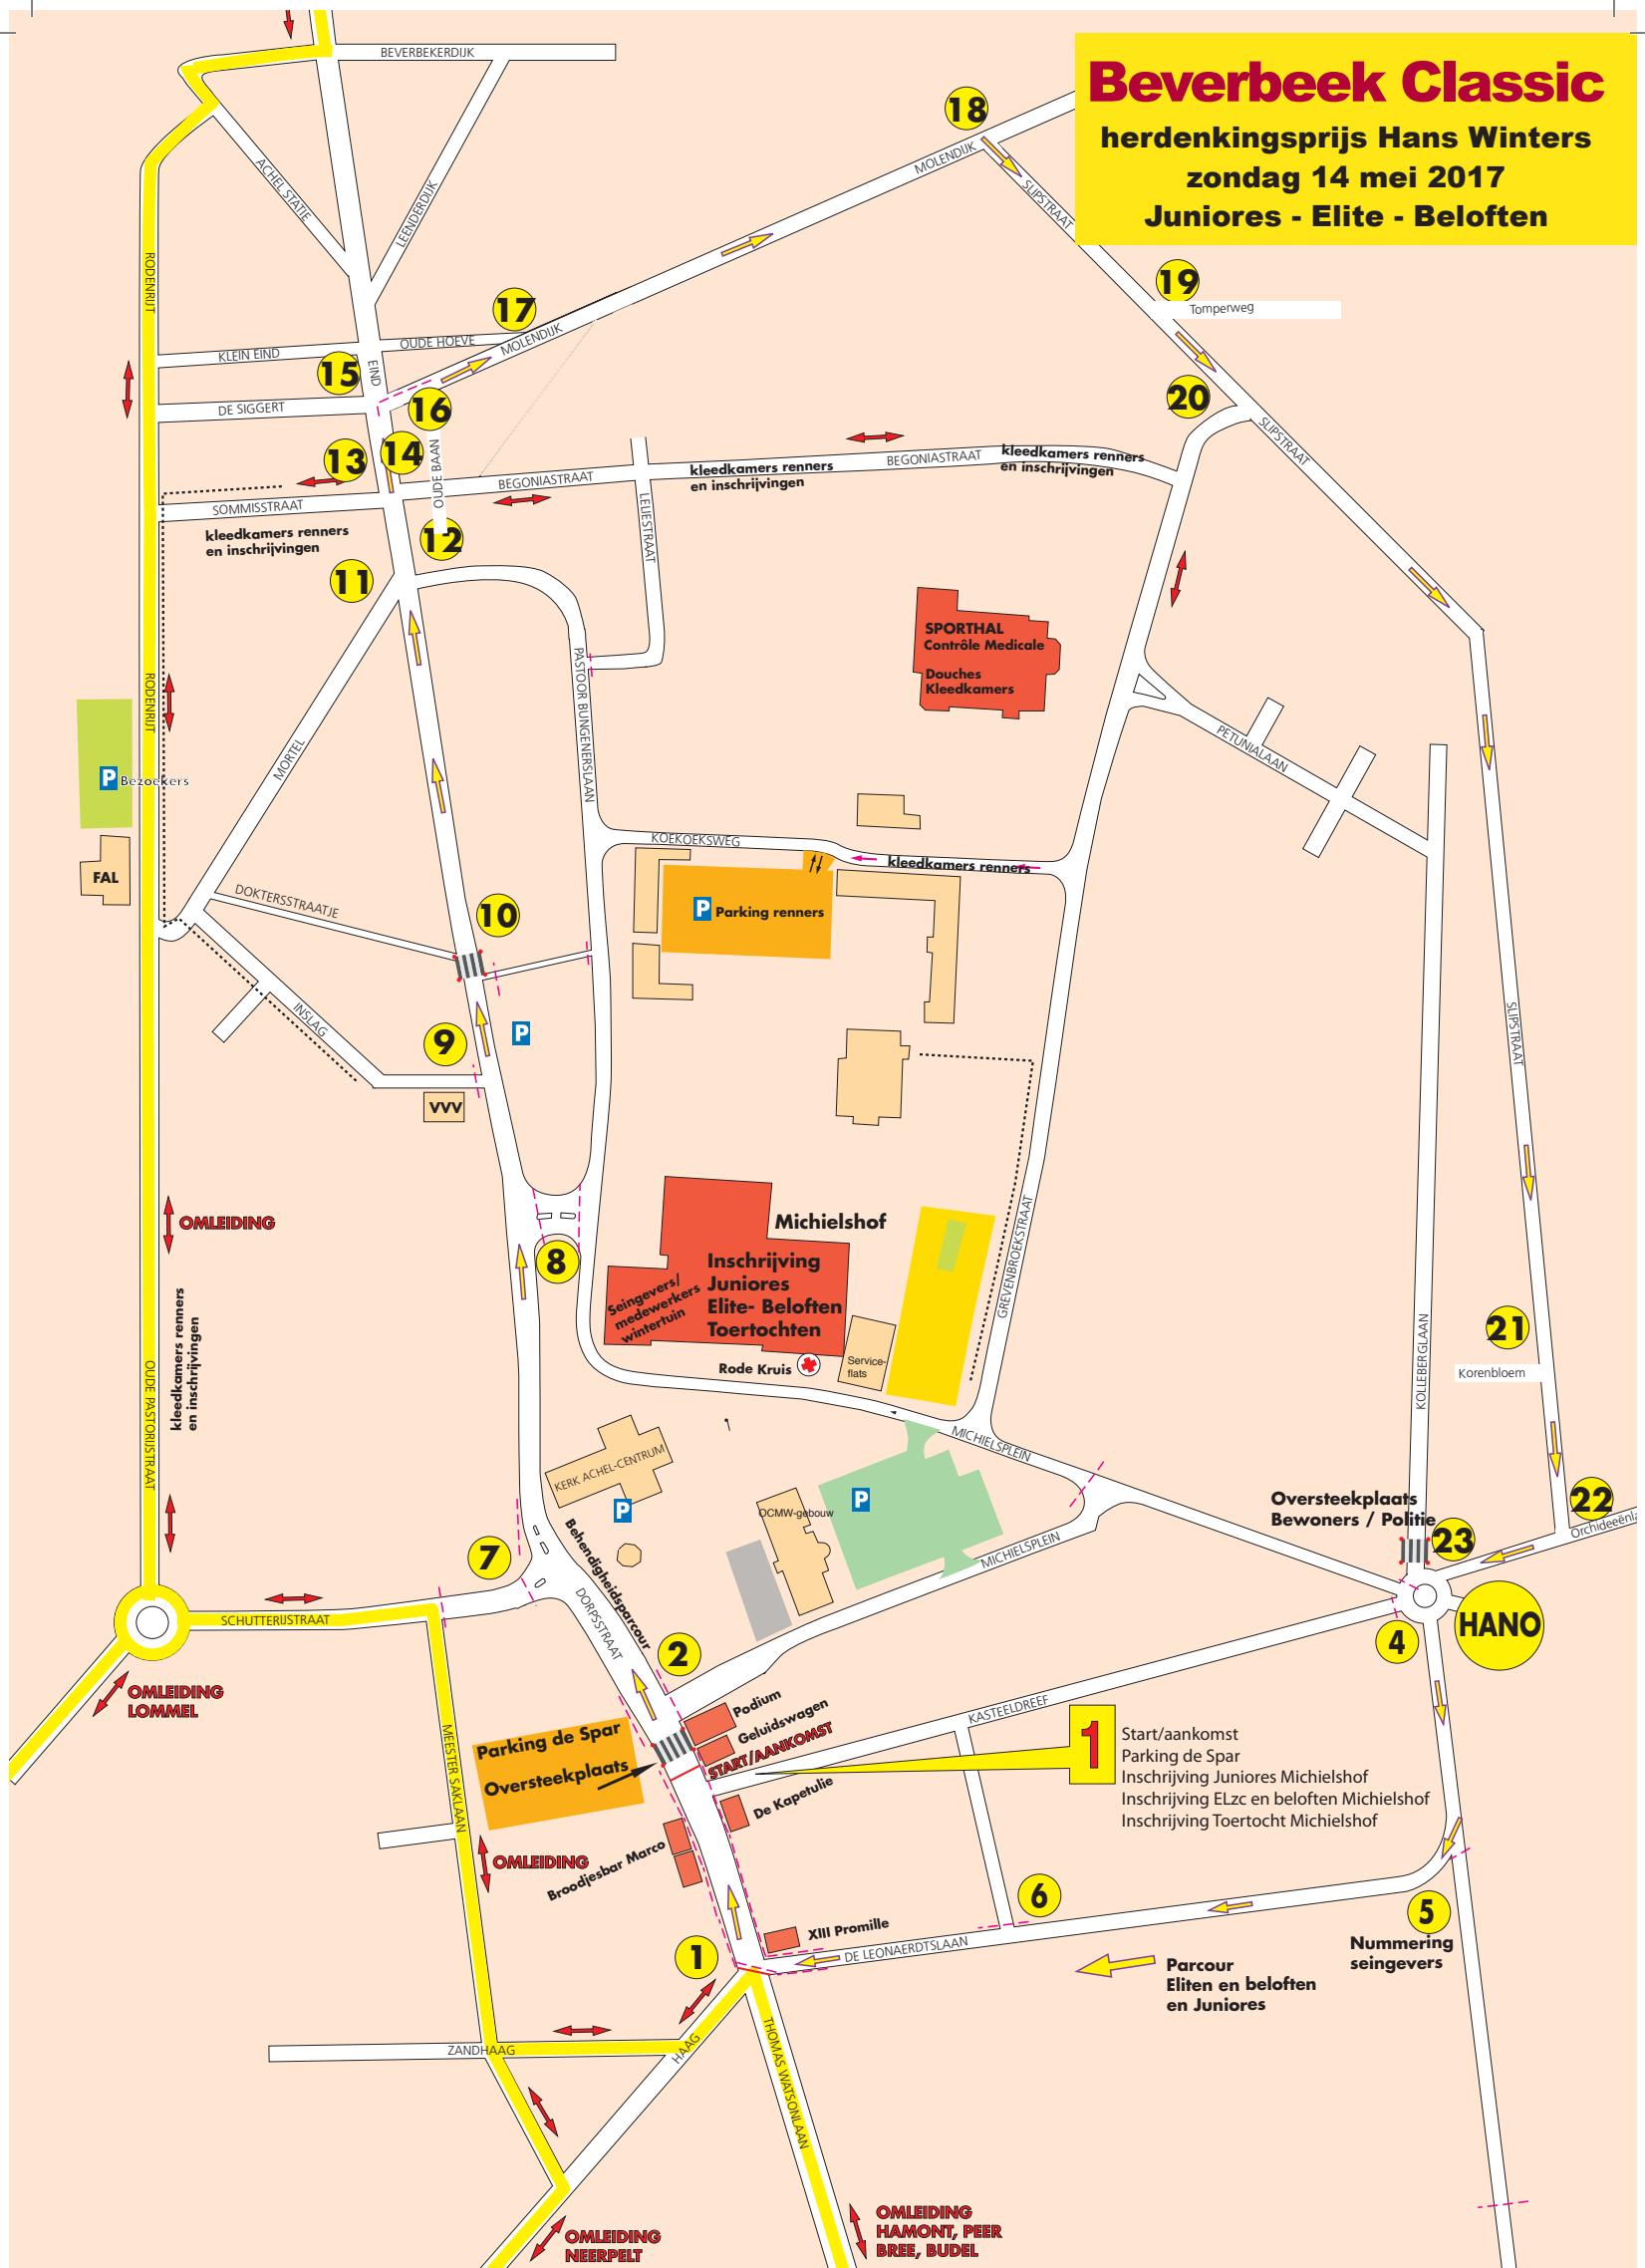

Beverbeek Classic

herdenkingsprijs Hans Winters

zondag 14 mei 2017

Juniores - Elite - Beloften

kleedkamers renners en inschrijvingen

kleedkamers renners en inschrijvingen

kleedkamers renners en inschrijvingen

kleedkamers renners en inschrijvingen

Parking renners

Inscrijving Juniores Elite-Beloften Toertochten

Rode Kruis

Michielshof

Oversteekplaats Bewoners / Politie

1 Start/aankomst
Parking de Spar
Inscrijving Juniores Michielshof
Inscrijving ELzc en beloften Michielshof
Inscrijving Toertocht Michielshof

Parcour Eliten en beloften en Juniores

5 Nummering seingevers

HANO

Kerk Achel-Centrum

DCMW-gebouw

Podium Geluidswagen

De Kaperutje

XIII Promille

Broodjesbar Marco

Parking de Spar

Oversteekplaats

P Bezoekers

FAL

vwv

Service flats

Rode Kruis

DCMW-gebouw

Podium Geluidswagen

De Kaperutje

XIII Promille

Broodjesbar Marco

Parking de Spar

Oversteekplaats

P Bezoekers

FAL

vwv

Service flats

Rode Kruis

DCMW-gebouw

Podium Geluidswagen

De Kaperutje

XIII Promille

Broodjesbar Marco

Parking de Spar

Oversteekplaats

P Bezoekers

FAL

vwv

Service flats

Rode Kruis

DCMW-gebouw

Podium Geluidswagen

De Kaperutje

XIII Promille

Broodjesbar Marco

Parking de Spar

Oversteekplaats

P Bezoekers

FAL

vwv

Service flats

Rode Kruis

DCMW-gebouw

Podium Geluidswagen

De Kaperutje

XIII Promille

Broodjesbar Marco

Parking de Spar

Oversteekplaats